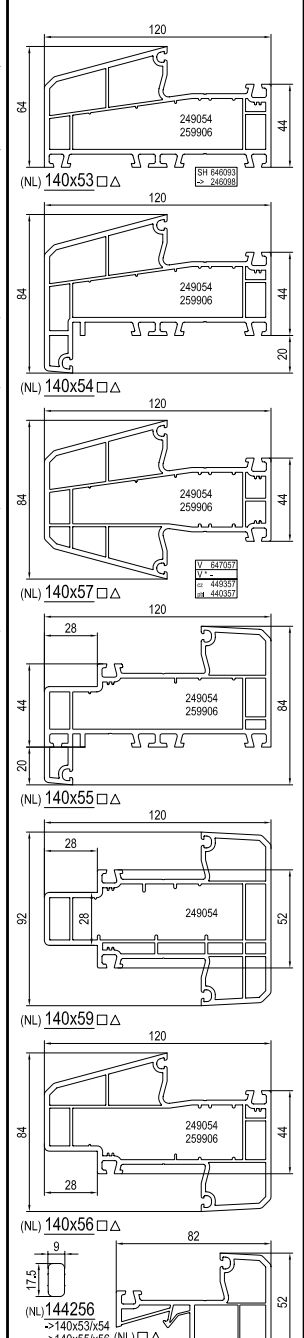

Profile główne

Round-line

Profile typu "Block" NL

Dodatki patrz plan: Dodatki
 Wzmocnienie patrz plan: Wzmocnienie
 Nakładki aluminiowe patrz plan: Nakładki aluminiowe

SH	łacznik pręgu	cz	czarny
PH	łacznik słupka	bi	biały
Ł	Łącznik	pbi	papierowa biel
V	Łącznik / bez kotwiczery	sz	szary
V*	Łącznik / bez kotwiczery	br	brąz
EK	Zasłepka	cze	czerwony
A	Nakładki aluminiowe	ż	żółty
BK	Nakładki aluminiowe	■	Dekor