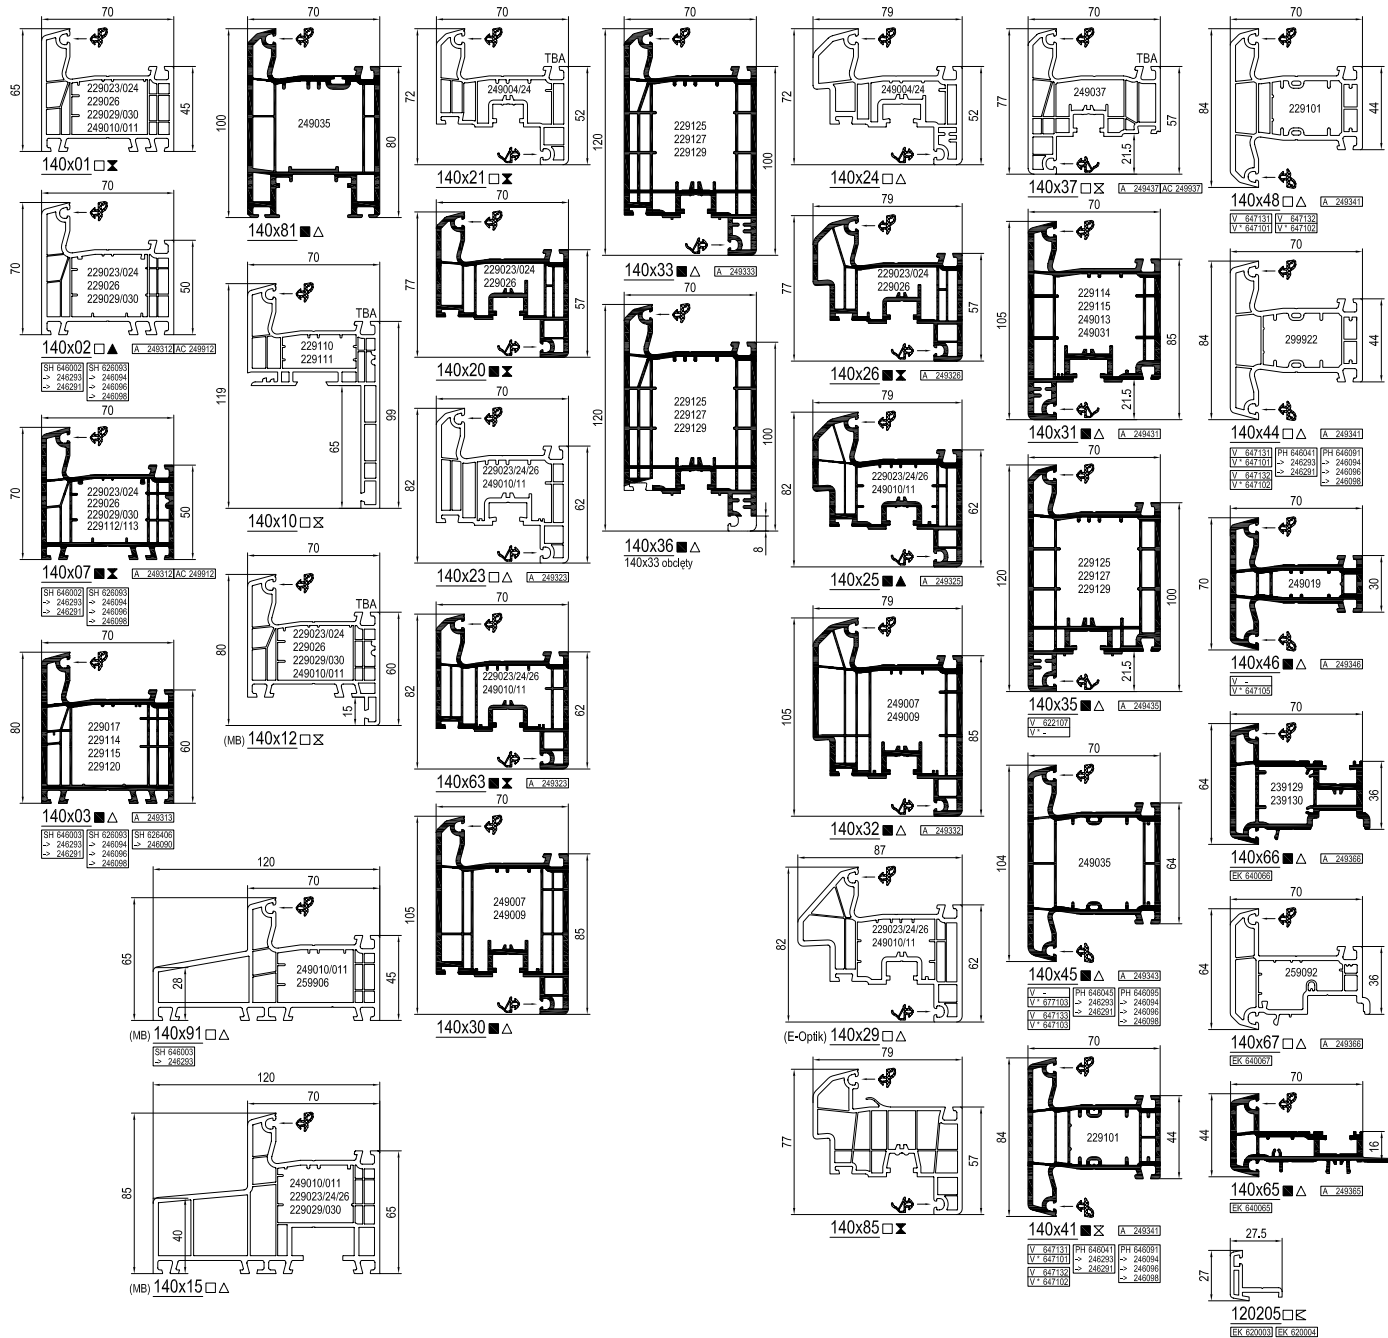

Profile główne

Round-line

Profile typu "Block" NL

Dodatki patrz plan: Dodatki
 Wzmocnienie patrz plan: Wzmocnienie
 Nakładki aluminiowe patrz plan: Nakładki aluminiowe

SH	łacznik pręgu	cz	czarny
PH	łacznik słupka	bi	biały
Ł	Łącznik	pbi	papierowa biel
V	Łącznik / bez kotwiczery	sz	szary
V*	Łącznik / bez kotwiczery	br	brąz
EK	Zasłepka	cze	czerwony
A	Nakładki aluminiowe	ż	żółty
BK	Nakładki aluminiowe	■	Dekor