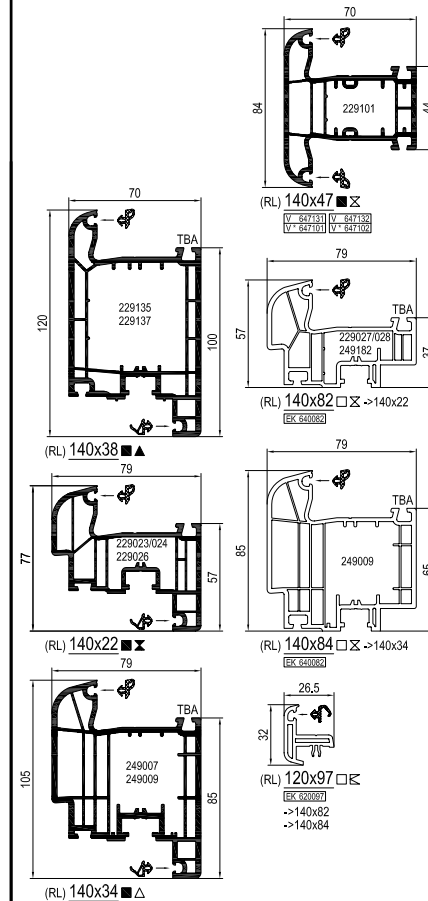

Profile główne

Round-line

Profile typu "Block" NL

Dodatki patrz plan: Dodatki
 Wzmocnienie patrz plan: Wzmocnienie
 Nakładki aluminiowe patrz plan: Nakładki aluminiowe

SH	łacznik pręgu	cz	czarny
PH	łacznik słupka	bi	biały
Ł	Łącznik	pbi	papierowa biel
V	Łącznik / bez kotwiczery	sz	szary
V*	Łącznik / bez kotwiczery	br	brąz
EK	Zasłepka	cze	czerwony
A	Nakładki aluminiowe	ż	żółty
BK	Nakładki aluminiowe	■	Dekor