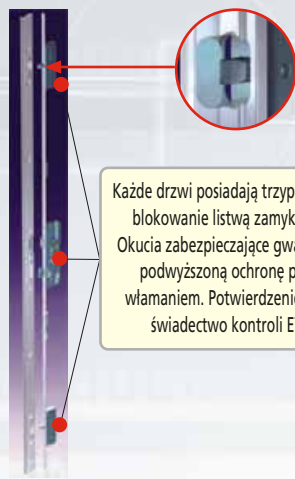

Ideal 2000

Ideal 4000

Każde drzwi posiadają trzypunktowe blokowanie listwą zamykającą. Okucia zabezpieczające gwarantują podwyższoną ochronę przed włamaniem. Potwierdzeniem jest świadectwo kontroli ET1.

zaspawane łączniki narożne gwarantują wysoką stabilność

biegnąca dookoła wewnętrzna uszczelka oporowa zapewniająca wysoką szczelność

Ideal 2000

Głębokość zabudowy 60 mm

Ideal 4000

Głębokość zabudowy 70 mm

Drzwi są wizytówką Państwa domu, ponieważ zapewniają bezpieczeństwo oraz chronią przed hałasem i warunkami pogodowymi. Drzwi w systemie **aluplast**® mogą być dopasowane indywidualnie do Państwa życzeń zarówno konstrukcją ramy jak i wypełnieniem. Poprzez systemy profili drzwiowych IDEAL - obok budowy okien - firma **aluplast**® wytyczyła również w budowie drzwi nowe horyzonty.