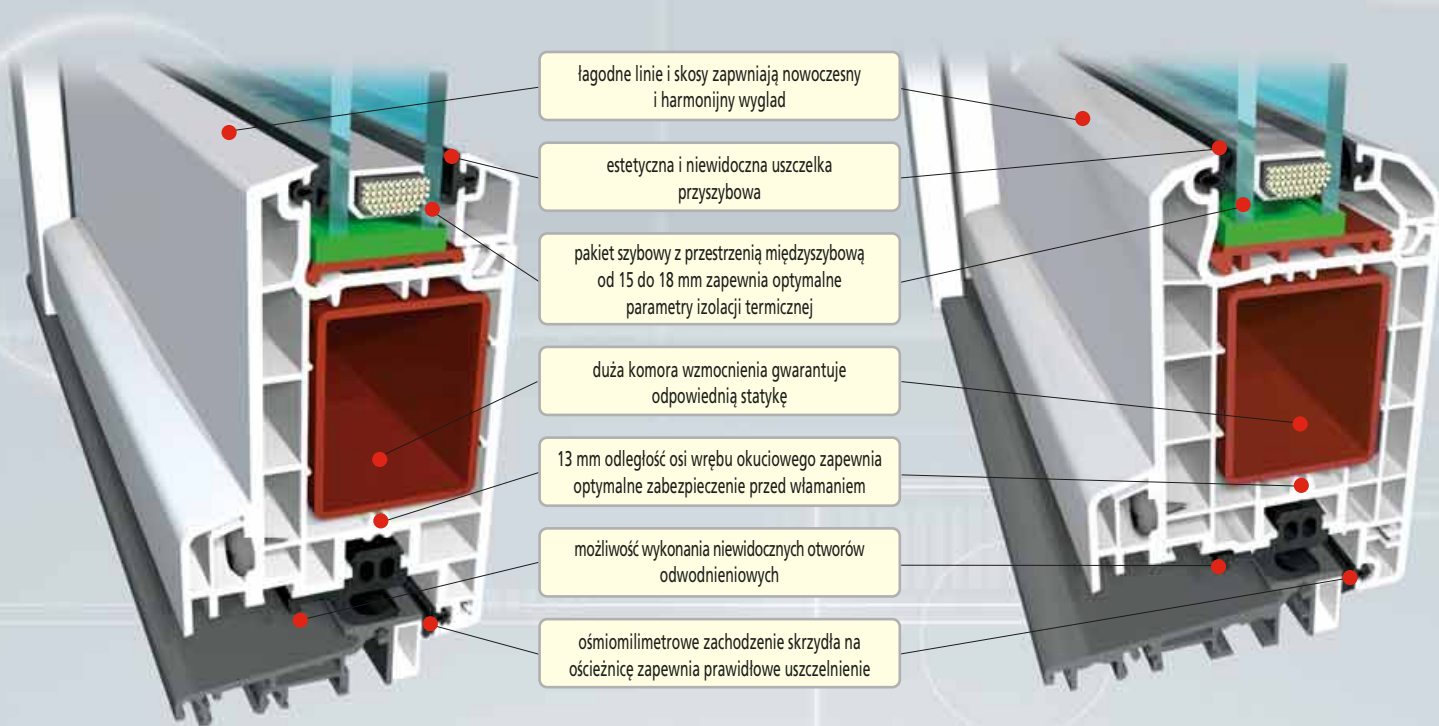

System profili drzwiowych PVC

idealne profile ■ idealne okna

nowoczesna technologia
wyjątkowa stylistyka

Drzwi zewnętrzne

Sprawdzamy się we wszystkich warunkach

Twój regionalny producent okien w systemie **aluplast**

Ideal 2000

Ideal 4000

Każde drzwi posiadają trzypunktowe blokowanie listwą zamykającą. Okucia zabezpieczające gwarantują podwyższoną ochronę przed włamaniem. Potwierdzeniem jest świadectwo kontroli ET1.

zaspawane łączniki narożne gwarantują wysoką stabilność

biegnąca dookoła wewnętrzna uszczelka oporowa zapewniająca wysoką szczelność

Ideal 2000

Głębokość zabudowy 60 mm

Ideal 4000

Głębokość zabudowy 70 mm

Drzwi są wizytówką Państwa domu, ponieważ zapewniają bezpieczeństwo oraz chronią przed hałasem i warunkami pogodowymi. Drzwi w systemie **aluplast**® mogą być dopasowane indywidualnie do Państwa życzeń zarówno konstrukcją ramy jak i wypełnieniem. Poprzez systemy profili drzwiowych IDEAL - obok budowy okien - firma **aluplast**® wytyczyła również w budowie drzwi nowe horyzonty.