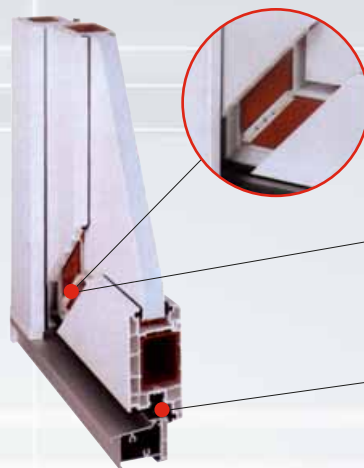

Ideal 2000

Ideal 4000

Każde drzwi posiadają trzypunktowe blokowanie listwą zamykającą. Okucia zabezpieczające gwarantują podwyższoną ochronę przed włamaniem. Potwierdzeniem jest świadectwo kontroli ET1.

zaspawane łączniki narożne gwarantują wysoką stabilność

biegnąca dookoła wewnętrzna uszczelka oporowa zapewniająca wysoką szczelność

Ideal 2000

Głębokość zabudowy 60 mm

Ideal 4000

Głębokość zabudowy 70 mm

Drzwi są wizytówką Państwa domu, ponieważ zapewniają bezpieczeństwo oraz chronią przed hałasem i warunkami pogodowymi. Drzwi w systemie **aluplast**® mogą być dopasowane indywidualnie do Państwa życzeń zarówno konstrukcją ramy jak i wypełnieniem. Poprzez systemy profili drzwiowych IDEAL - obok budowy okien - firma **aluplast**® wytyczyła również w budowie drzwi nowe horyzonty.