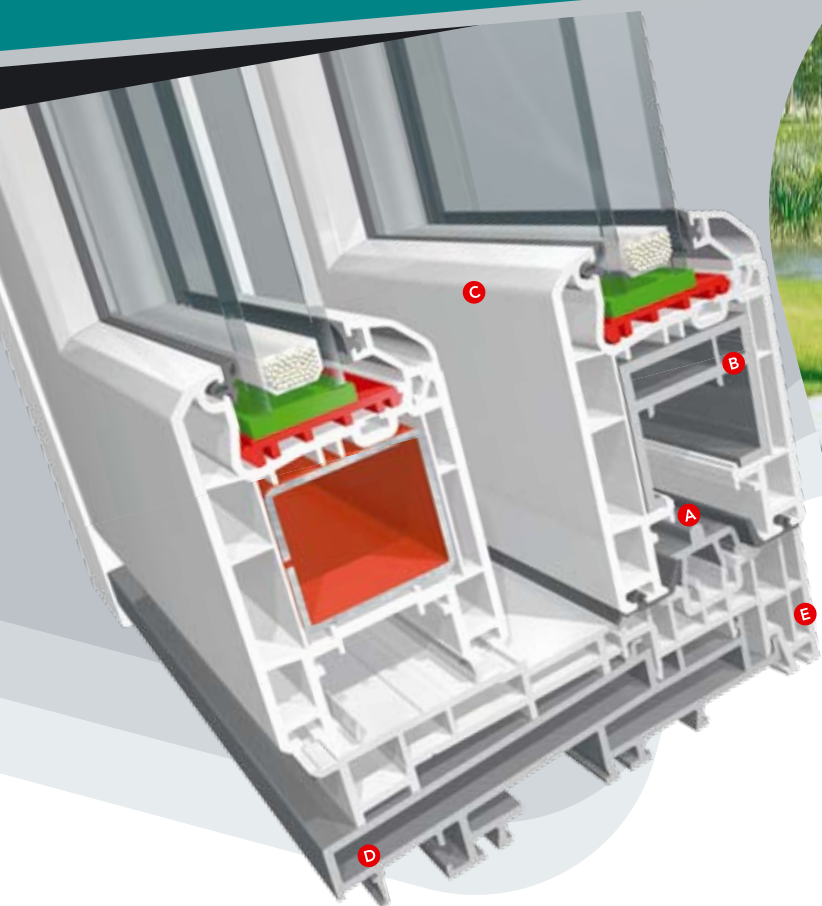

aluplast[®]
Kunststoff-Fenstersysteme

swoboda przestrzeni

Formowanie architektury.

Dzięki specjalnej konstrukcji **drzwi HST** mogą Państwo zlikwidować barierę zamkniętego wnętrza. Wielkopowierzchniowe okna pozwalają na likwidację wszelkich ograniczeń, oszczędność miejsca i swobodne kształtowanie przestrzeni w domu.

drzwi HST

system profili okiennych pvc

**innowacja
indywidualność**

drzwi HST

System unoszono - przesuwnych **drzwi HST** służy do budowy drzwi balkonowych stosowanych najczęściej w wyjściach na tarasy lub do ogrodów.

Specjalna konstrukcja systemu umożliwia budowę drzwi tarasowych o bardzo dużych przeszkleniach. Szerokości skrzydła może osiągać wartość 3 metrów, a specjalne mechanizmy okuciowe (A) oraz sztywne i lekkie, aluminiowe wzmocnienie (B) pozwalają na przesuwanie ogromnych skrzydeł (C) przy użyciu minimalnej siły. Tym samym istnieje możliwość zapewnienia swobodnej komunikacji między mieszkaniem, a ogrodem.

Drzwi HST nie posiadają u dołu wysokiego progu, który występuje w tradycyjnych drzwiach balkonowych. Podział konstrukcji progu na część zewnętrzną (D) wykonaną z aluminium i część wewnętrzną (E) wykonaną z PVC pozwala natomiast na uniknięcie występowania mostków termicznych.